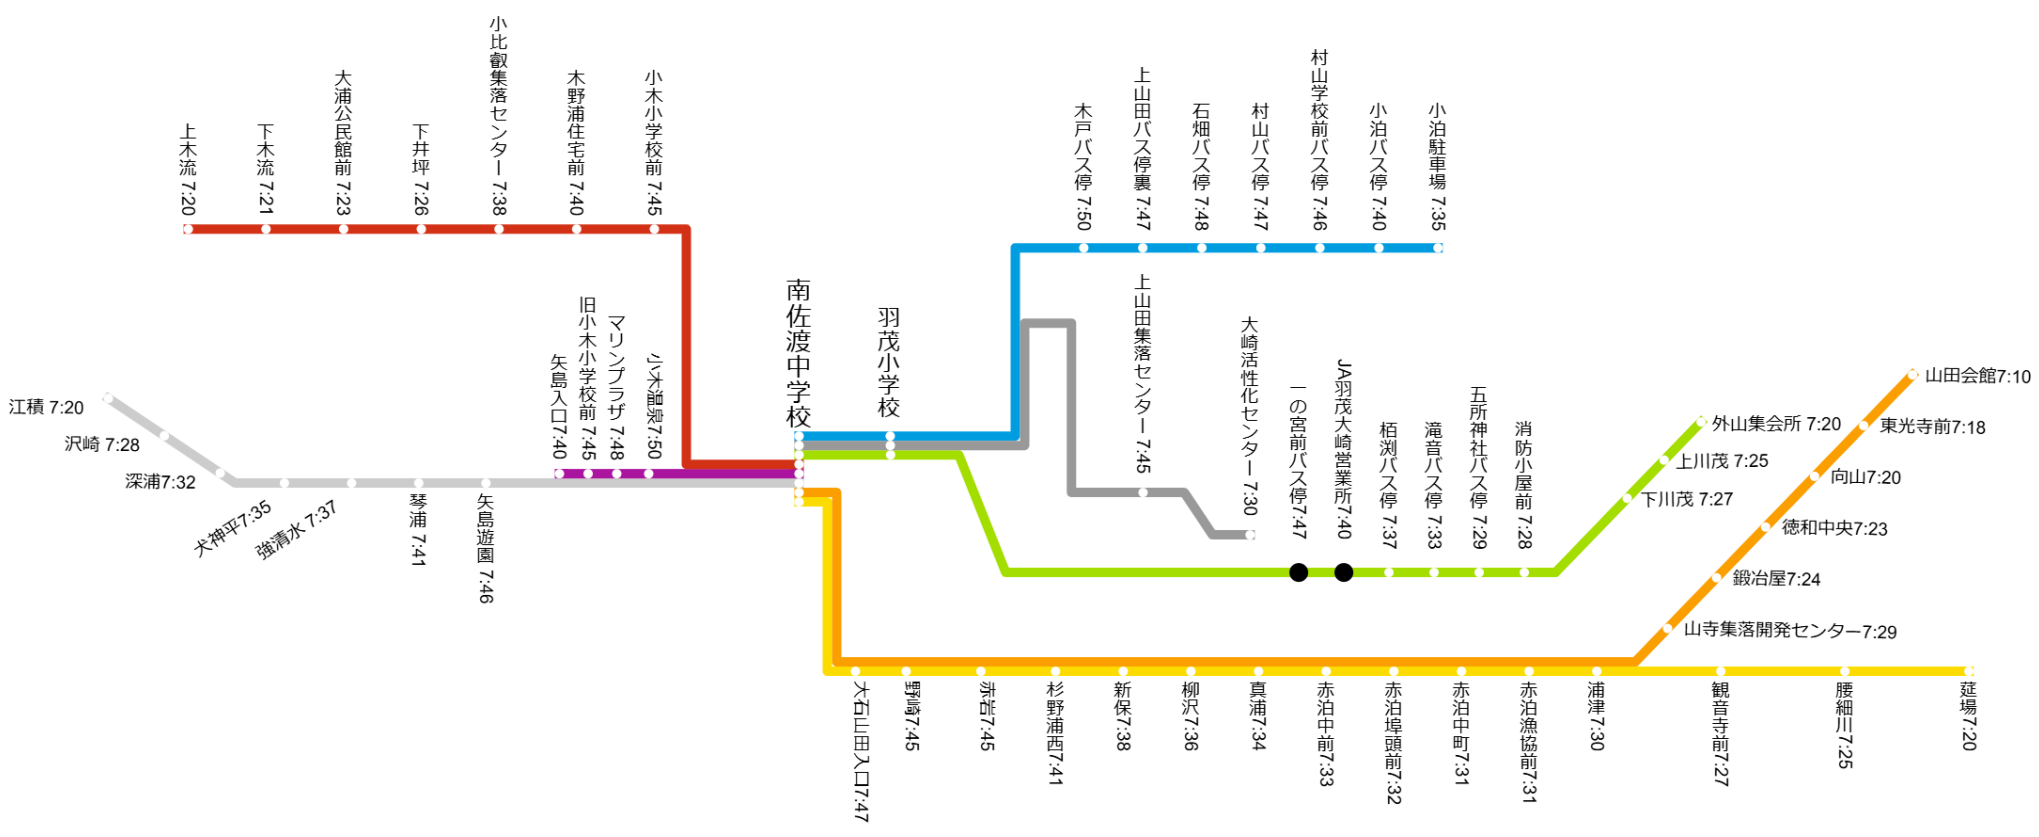

# 南佐渡中学校 スクールバス

# 運行図